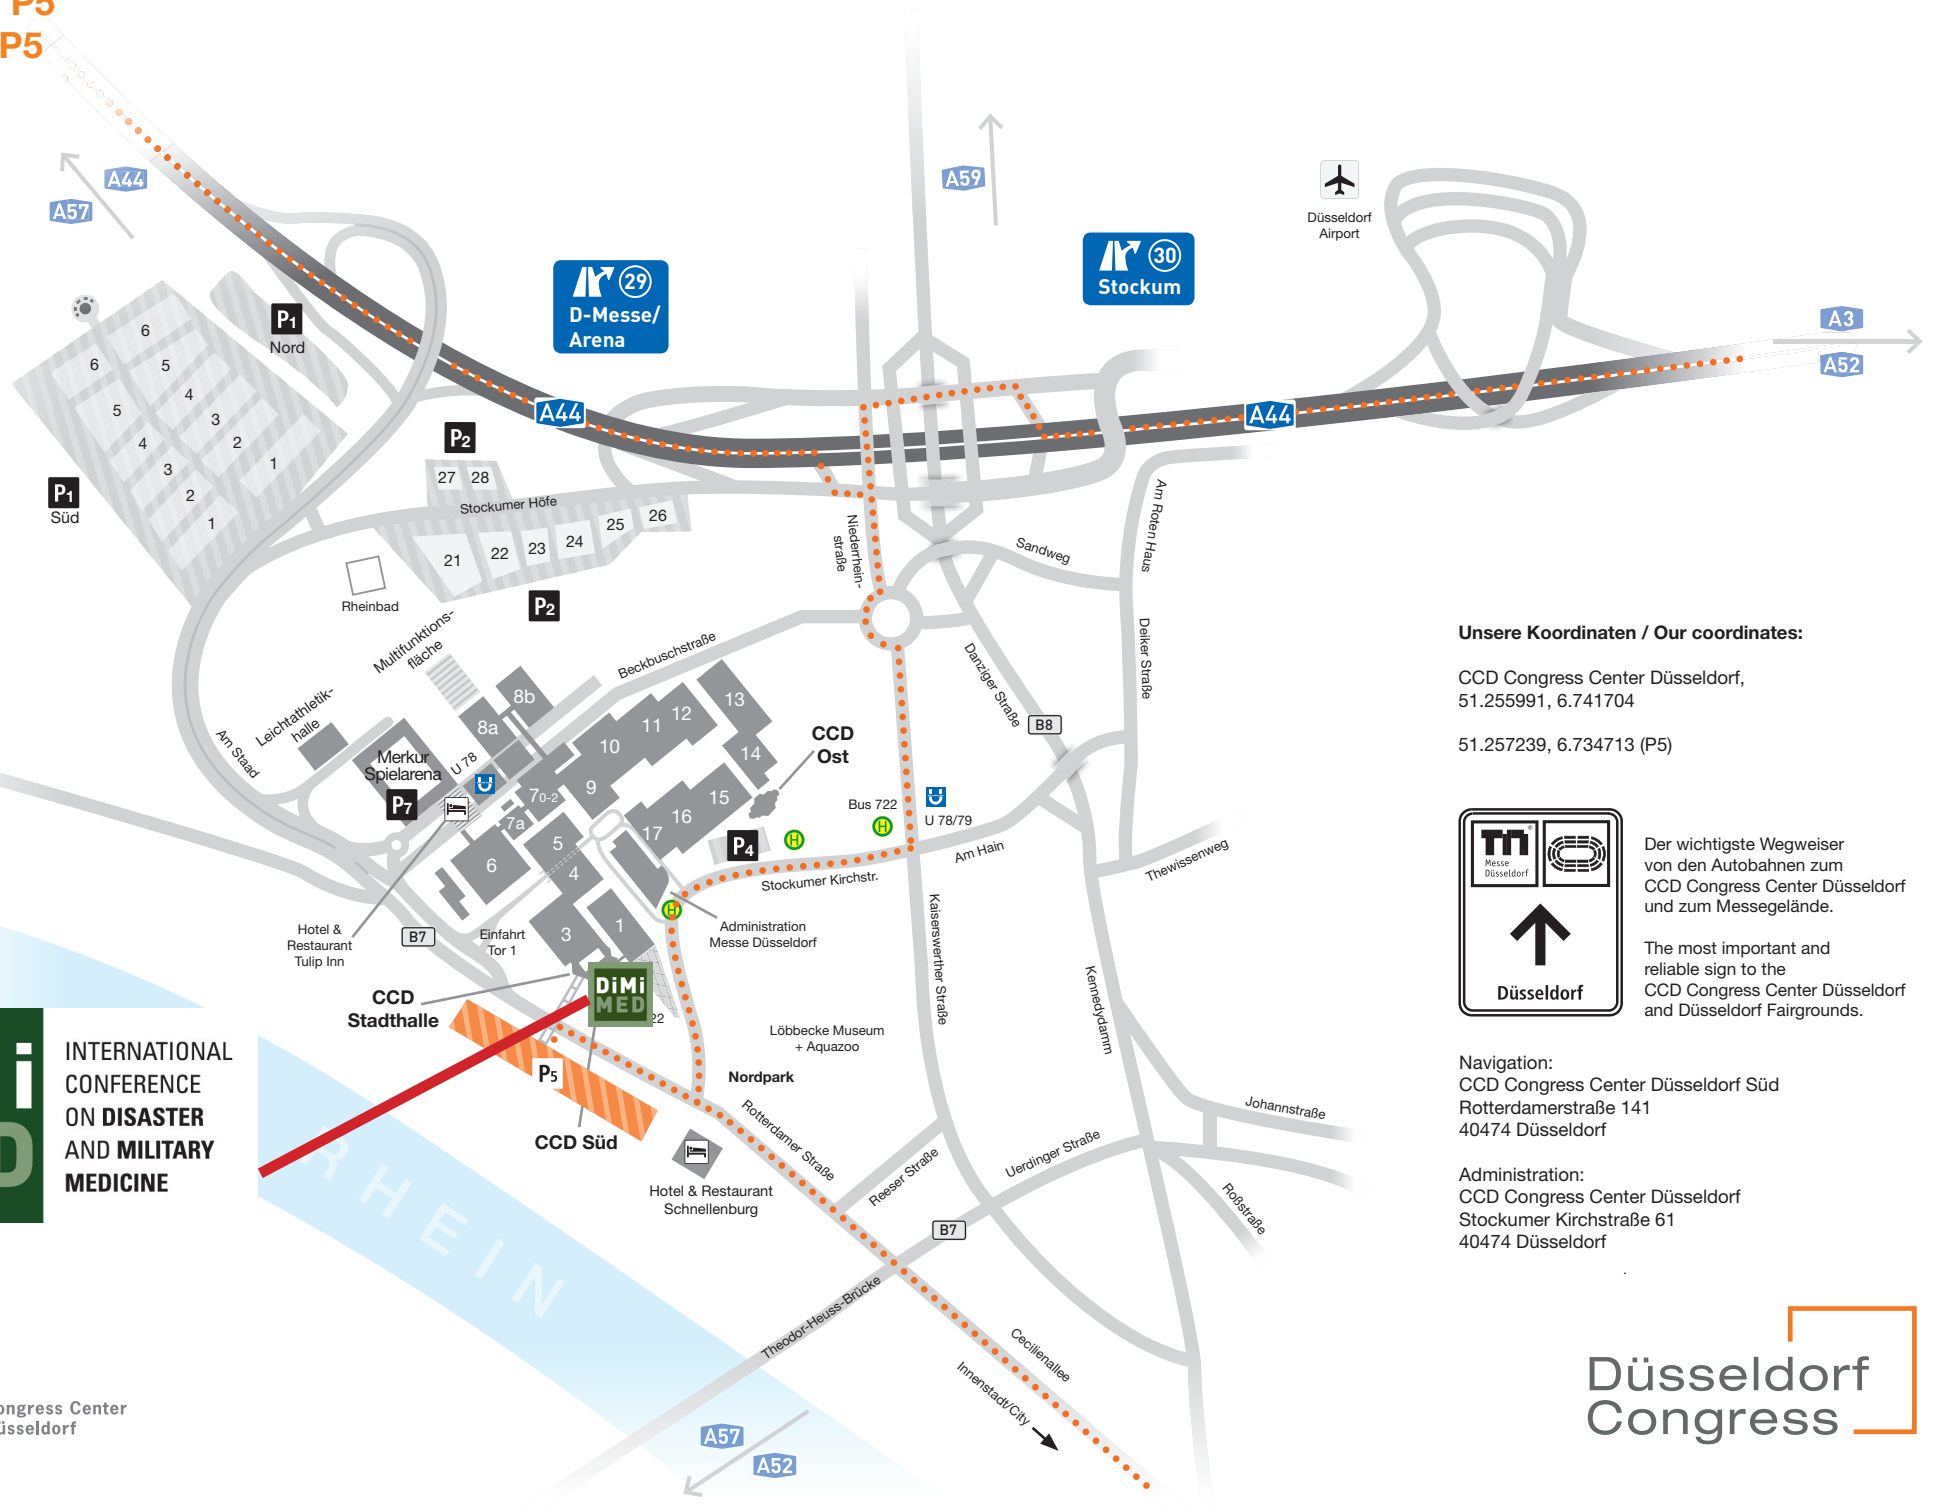

**Parkplatz P5
Car Park P5**

Unsere Koordinaten / Our coordinates:

CCD Congress Center Düsseldorf,
51.255991, 6.741704

51.257239, 6.734713 (P5)

Der wichtigste Wegweiser von den Autobahnen zum CCD Congress Center Düsseldorf und zum Messegelände.

The most important and reliable sign to the CCD Congress Center Düsseldorf and Düsseldorf Fairgrounds.

Navigation:
CCD Congress Center Düsseldorf Süd
Rotterdamstraße 141
40474 Düsseldorf

Administration:
CCD Congress Center Düsseldorf
Stockumer Kirchstraße 61
40474 Düsseldorf

INTERNATIONAL CONFERENCE ON DISASTER AND MILITARY MEDICINE

CCD Congress Center Düsseldorf

Düsseldorf Congress